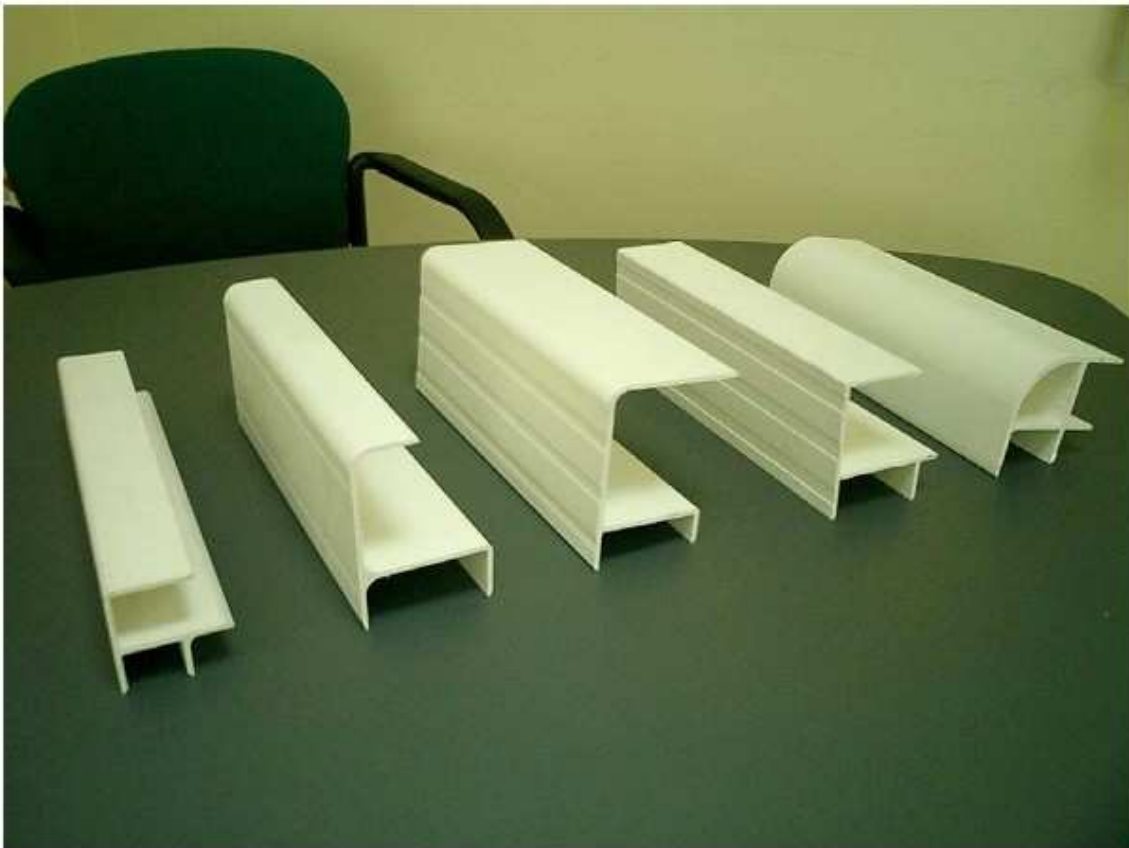

ANGULARES EXTERIORES DE CAMINHÃO

BORDES DE CAMINHÃO

BORDES COM RODAPÉ

BORDES E RODAPÉ

PERFIS VARIADOS

PAINEL PARA CARROCERIA DE TREM (400 mm largo)

PERFIS PARA CAMINHÃO

PERFIS EM "U"

PERFIS PARA PORTAS DE CENTROS DE TRANSFORMAÇÃO

RODAPÉS (270 mm largura)

DUPLO T + SUPORTE

TUBOS RETANGULARES