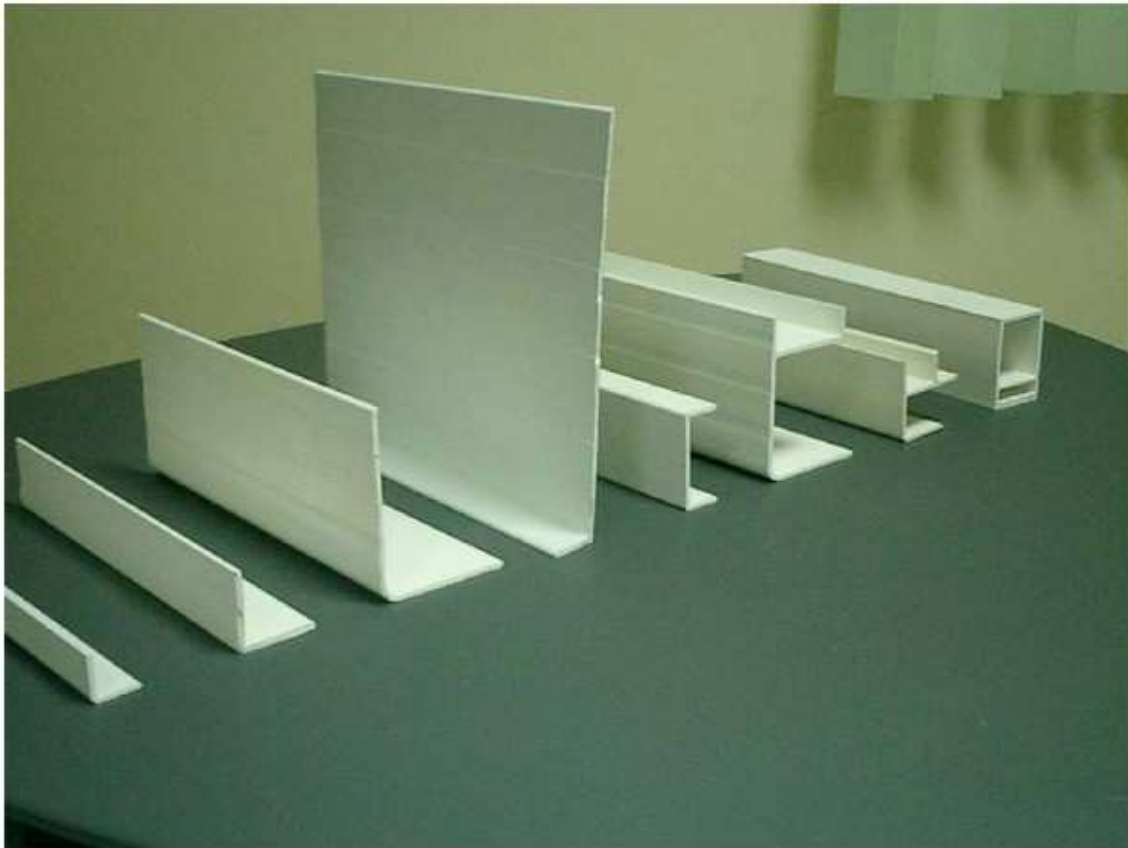

ANGULARES EXTERIORES DE CAMINHÃO

BORDES DE CAMINHÃO

BORDES COM RODAPÉ

BORDES E RODAPÉ

PERFIS VARIADOS

PAINEL PARA CARROCERIA DE TREM (400 mm largo)

PERFIS PARA CAMINHÃO

PERFIS EM "U"

PERFIS PARA PORTAS DE CENTROS DE TRANSFORMAÇÃO

RODAPÉS (270 mm largura)

DUPLO T + SUPORTE

TUBOS RETANGULARES