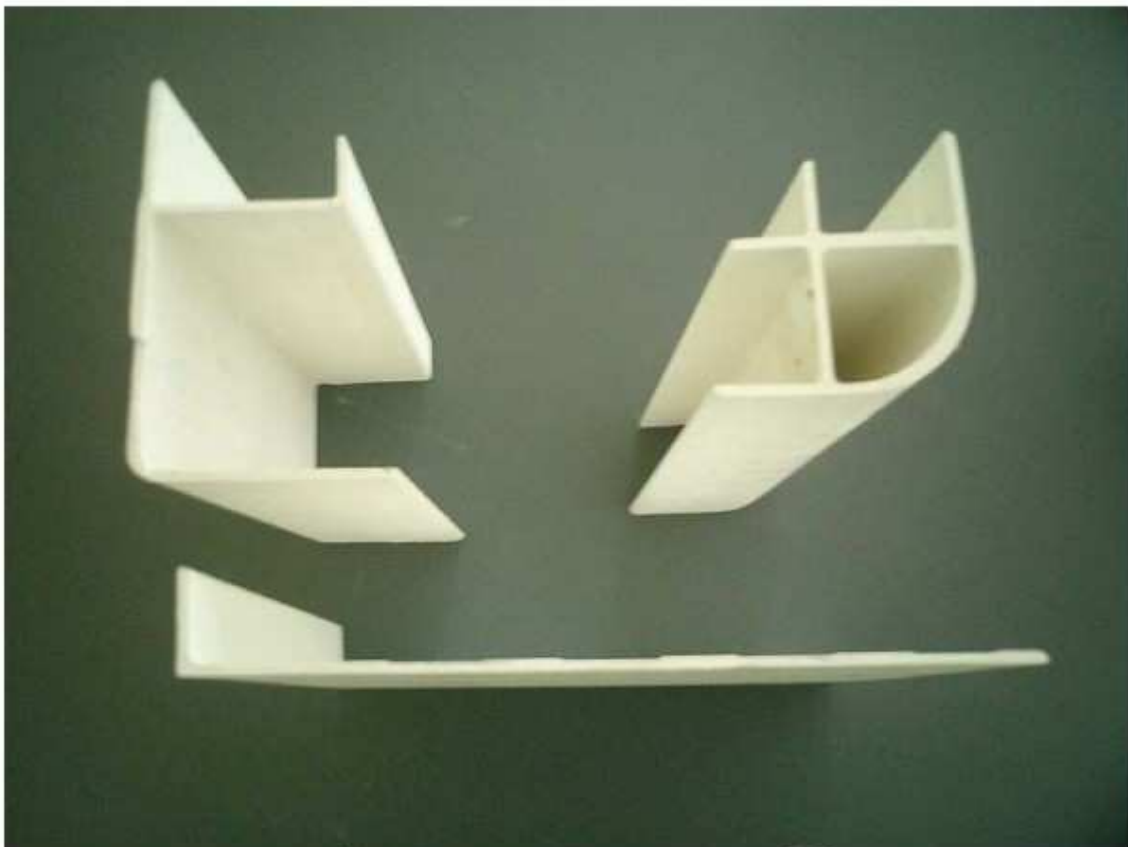

ANGULARES EXTERIORES DE CAMINHÃO

BORDES DE CAMINHÃO

BORDES COM RODAPÉ

BORDES E RODAPÉ

PERFIS VARIADOS

PAINEL PARA CARROCERIA DE TREM (400 mm largo)

PERFIS PARA CAMINHÃO

PERFIS EM "U"

PERFIS PARA PORTAS DE CENTROS DE TRANSFORMAÇÃO

RODAPÉS (270 mm largura)

DUPLO T + SUPORTE

TUBOS RETANGULARES