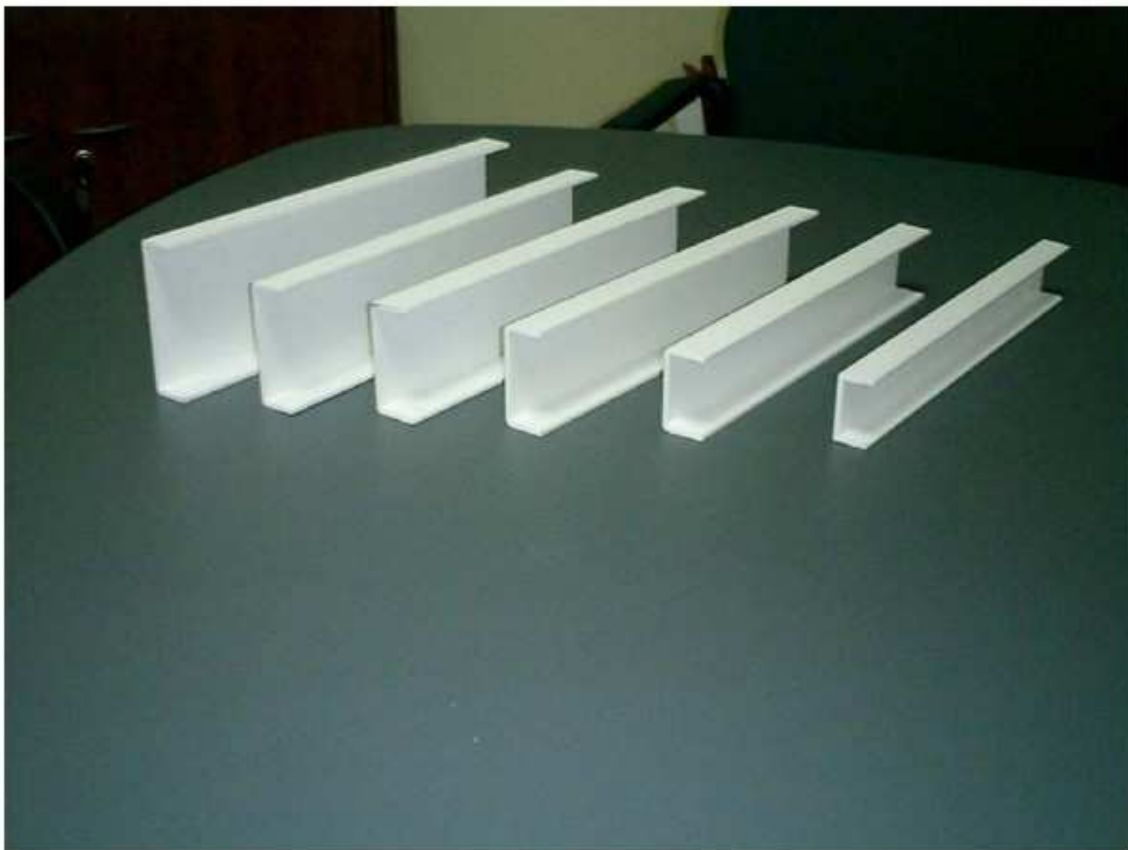

ANGULARES EXTERIORES DE CAMINHÃO

BORDES DE CAMINHÃO

BORDES COM RODAPÉ

BORDES E RODAPÉ

PERFIS VARIADOS

PAINEL PARA CARROCERIA DE TREM (400 mm largo)

PERFIS PARA CAMINHÃO

PERFIS EM "U"

PERFIS PARA PORTAS DE CENTROS DE TRANSFORMAÇÃO

RODAPÉS (270 mm largura)

DUPLO T + SUPORTE

TUBOS RETANGULARES